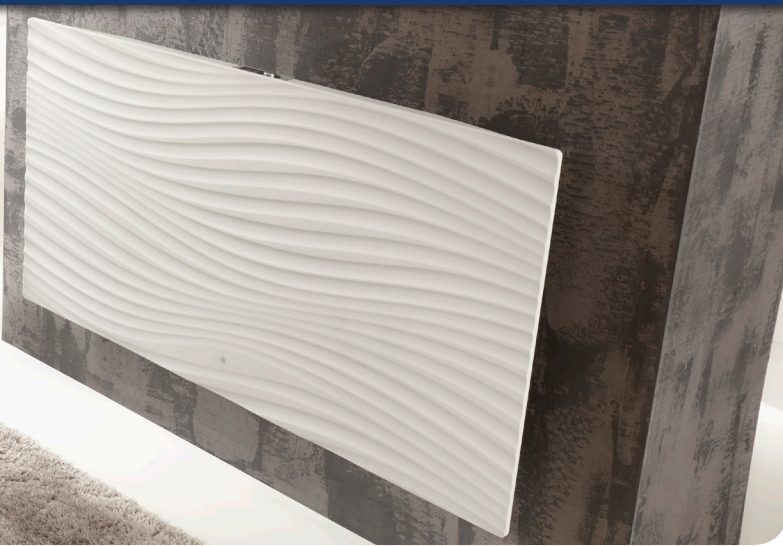

PALAZZIO

Le confort de l'inertie contrôlé. Des économies en plus avec le mode connecté SMART ECOcontrol.

Blanc
Puissance : 500 W - 750 W - 1000 W - 1250 W - 1500 W ou 2000 W

Noirot

Le 500 W
L.460x H.615 cm

464€

516€